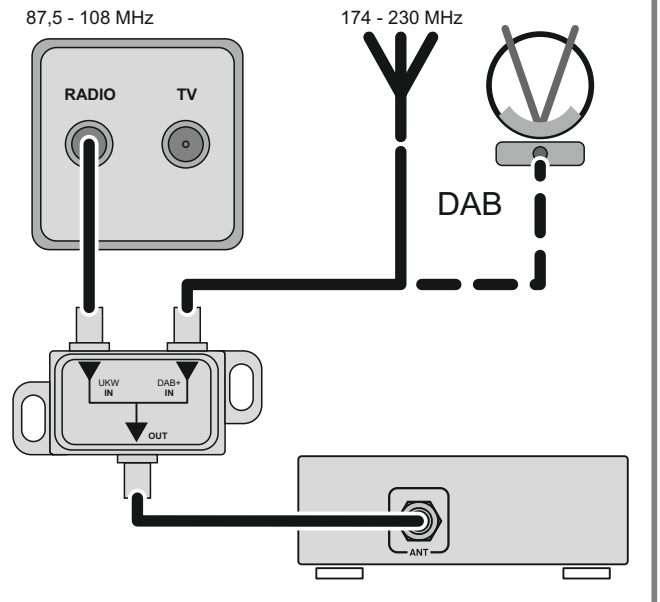

Separate Antennen für UKW- und DAB-Empfang /
Separate antennas for FM and DAB reception