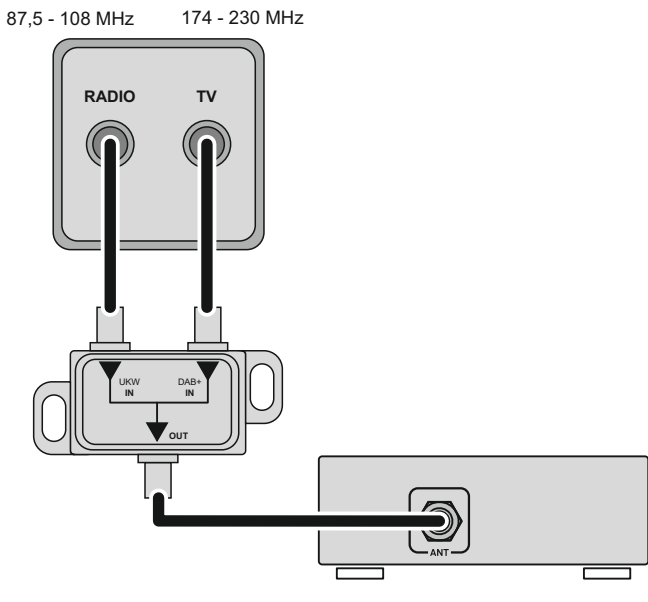

DE

Sehr geehrter Kunde, bitte beachten Sie, dass das digitale Radio DAB+ und das analoge UKW-Radio in unterschiedlichen Frequenzbereichen senden. Je nach bestehender Antennenkonfiguration kann es deshalb erforderlich sein, die beiden Bereiche mit einer DAB+/UKW - Einspeiseweiche zusammenzuführen. Bei der Verwendung einer Zimmerantenne, sollte diese nicht in direkter Nähe zu Störquellen wie, z. B. Schnurlostelefonen, WLAN-Routern oder LED-Leuchten aufgestellt werden.

EN

Dear customer, please note that the digital radio DAB+ and the analogue FM radio transmitting in different frequency ranges. Depending on the existing antenna configuration, it may therefore be necessary to combine the two ranges with a DAB+/UKW feed-in crossover. When using an indoor antenna, do not place it in close proximity to sources of interference such as cordless telephones, WLAN routers or LED lights.

Aussenantenne für Radioempfang /
Outdoor antenna for radio reception