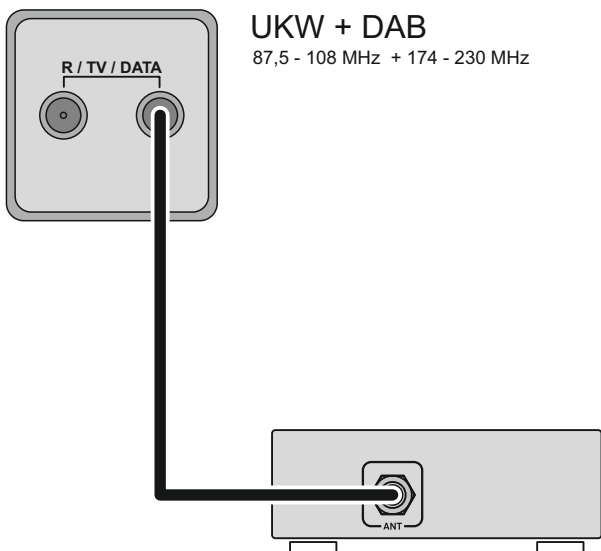

Breitbandkabelanschluss für UKW- und DAB-Empfang /
Broadband cable connection for FM and DAB reception